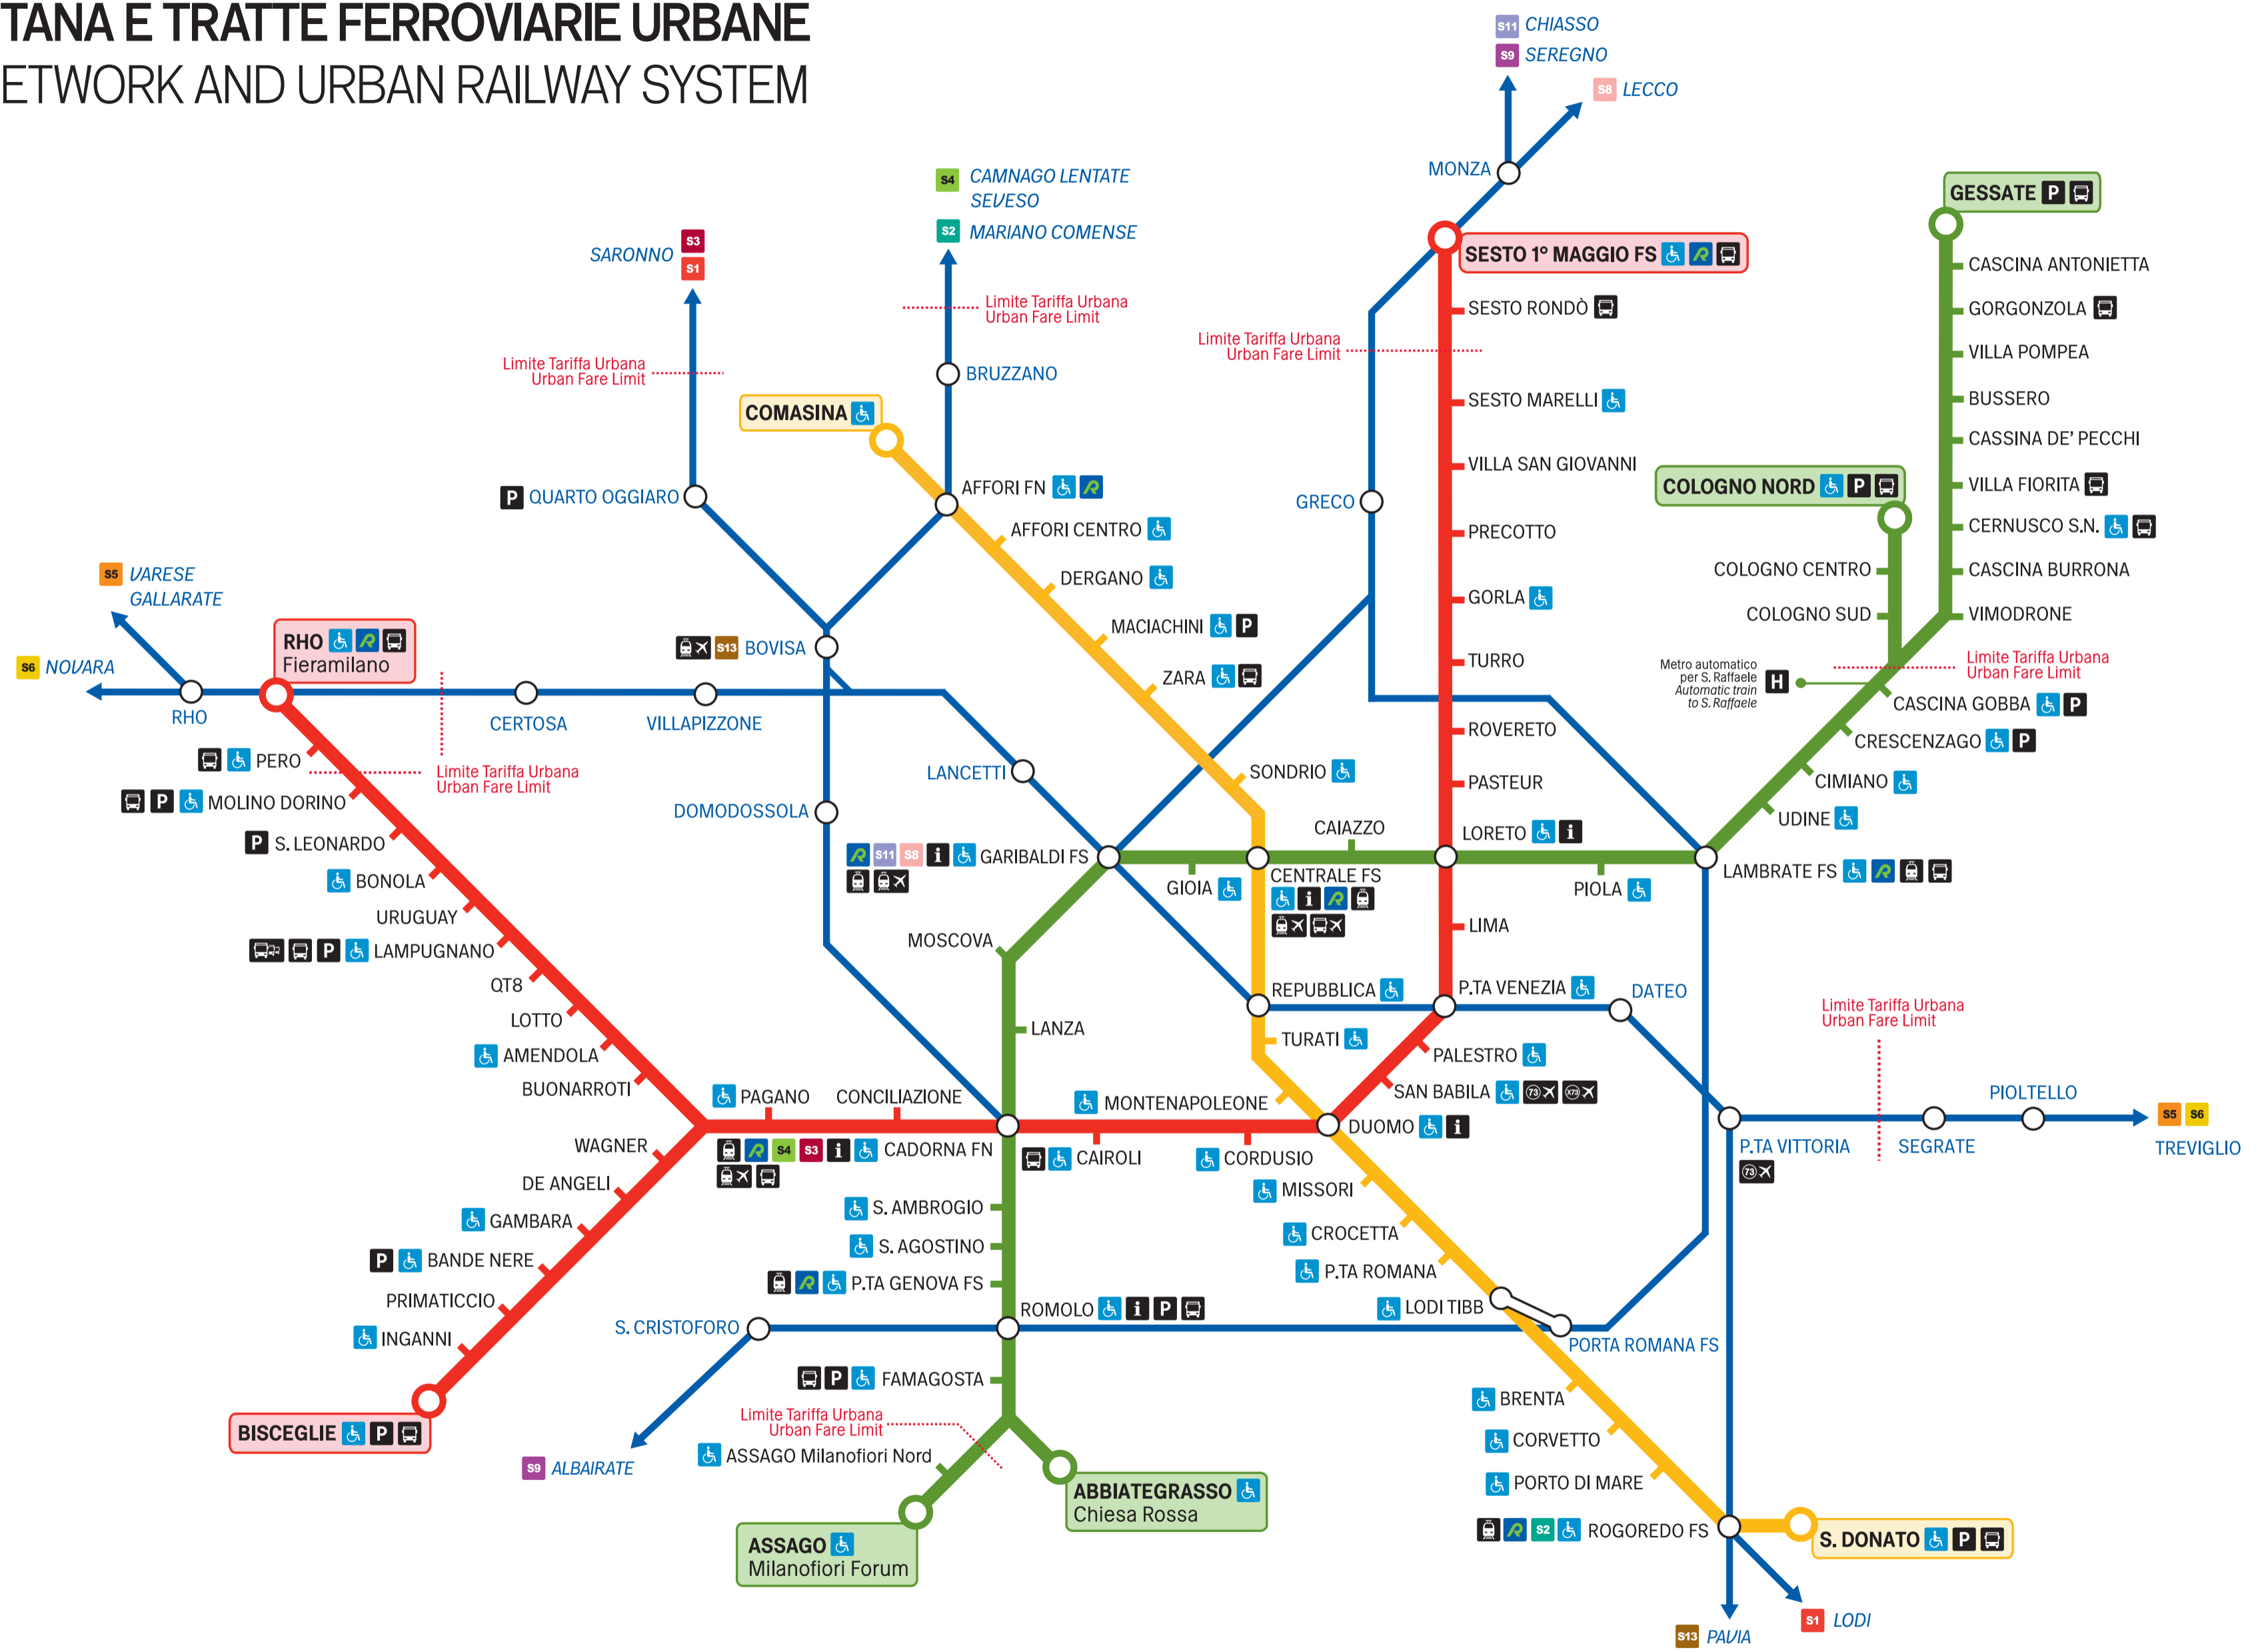

# RETE METROPOLITANA E TRATTE FERROVIARIE URBANE

## UNDERGROUND NETWORK AND URBAN RAILWAY SYSTEM

- M1** Metropolitana linea 1  
Underground line 1
- M2** Metropolitana linea 2  
Underground line 2
- M3** Metropolitana linea 3  
Underground line 3
- H** Metro automatico per Ospedale S. Raffaele  
Automatic train to S. Raffaele Hospital
- S** Linee ferroviarie suburbane  
Suburban railways
- R** Linee ferroviarie regionali  
Regional railways
- ♿** Stazione accessibile  
Accessible station
- i** ATM Point: informazioni e punto vendita  
ATM Point: Information and retail
- ✈** Bus 73 e X73 Linate Express per Aeroporto di Linate  
Bus 73 and X73 Linate Express to Linate Airport
- ✈** Autobus per Malpensa, Linate, Orio al Serio  
Bus service to airports Malpensa, Linate, Orio al Serio
- ✈** Treno per Malpensa  
Train to Malpensa airport
- ✈** Interscambio con rete ferroviaria  
Connection with railway system
- R** Linee provinciali  
Provincial lines
- ♿** Bus Terminal  
Bus Terminal
- P** Parcheggio ATM di corrispondenza  
ATM interchange parking areas

### Linee ferroviarie suburbane Suburban railways

- S1** Saronno - Milano Passante - Lodi
- S2** Mariano Comense - Milano Passante - Milano Rogoredo
- S3** Saronno - Milano Cadorna
- S4** Camnago Lentate - Seveso - Milano Cadorna
- S5** Varese - Milano Passante - Treviglio
- S6** Novara - Milano Passante - Treviglio
- S8** Lecco - Carnate - Milano P.ta Garibaldi
- S9** Seregno - Milano S. Cristoforo - Albairate
- S11** Chiasso - Como S.Giovanni - Milano P.ta Garibaldi
- S13** Milano Bovisa - Milano Passante - Pavia